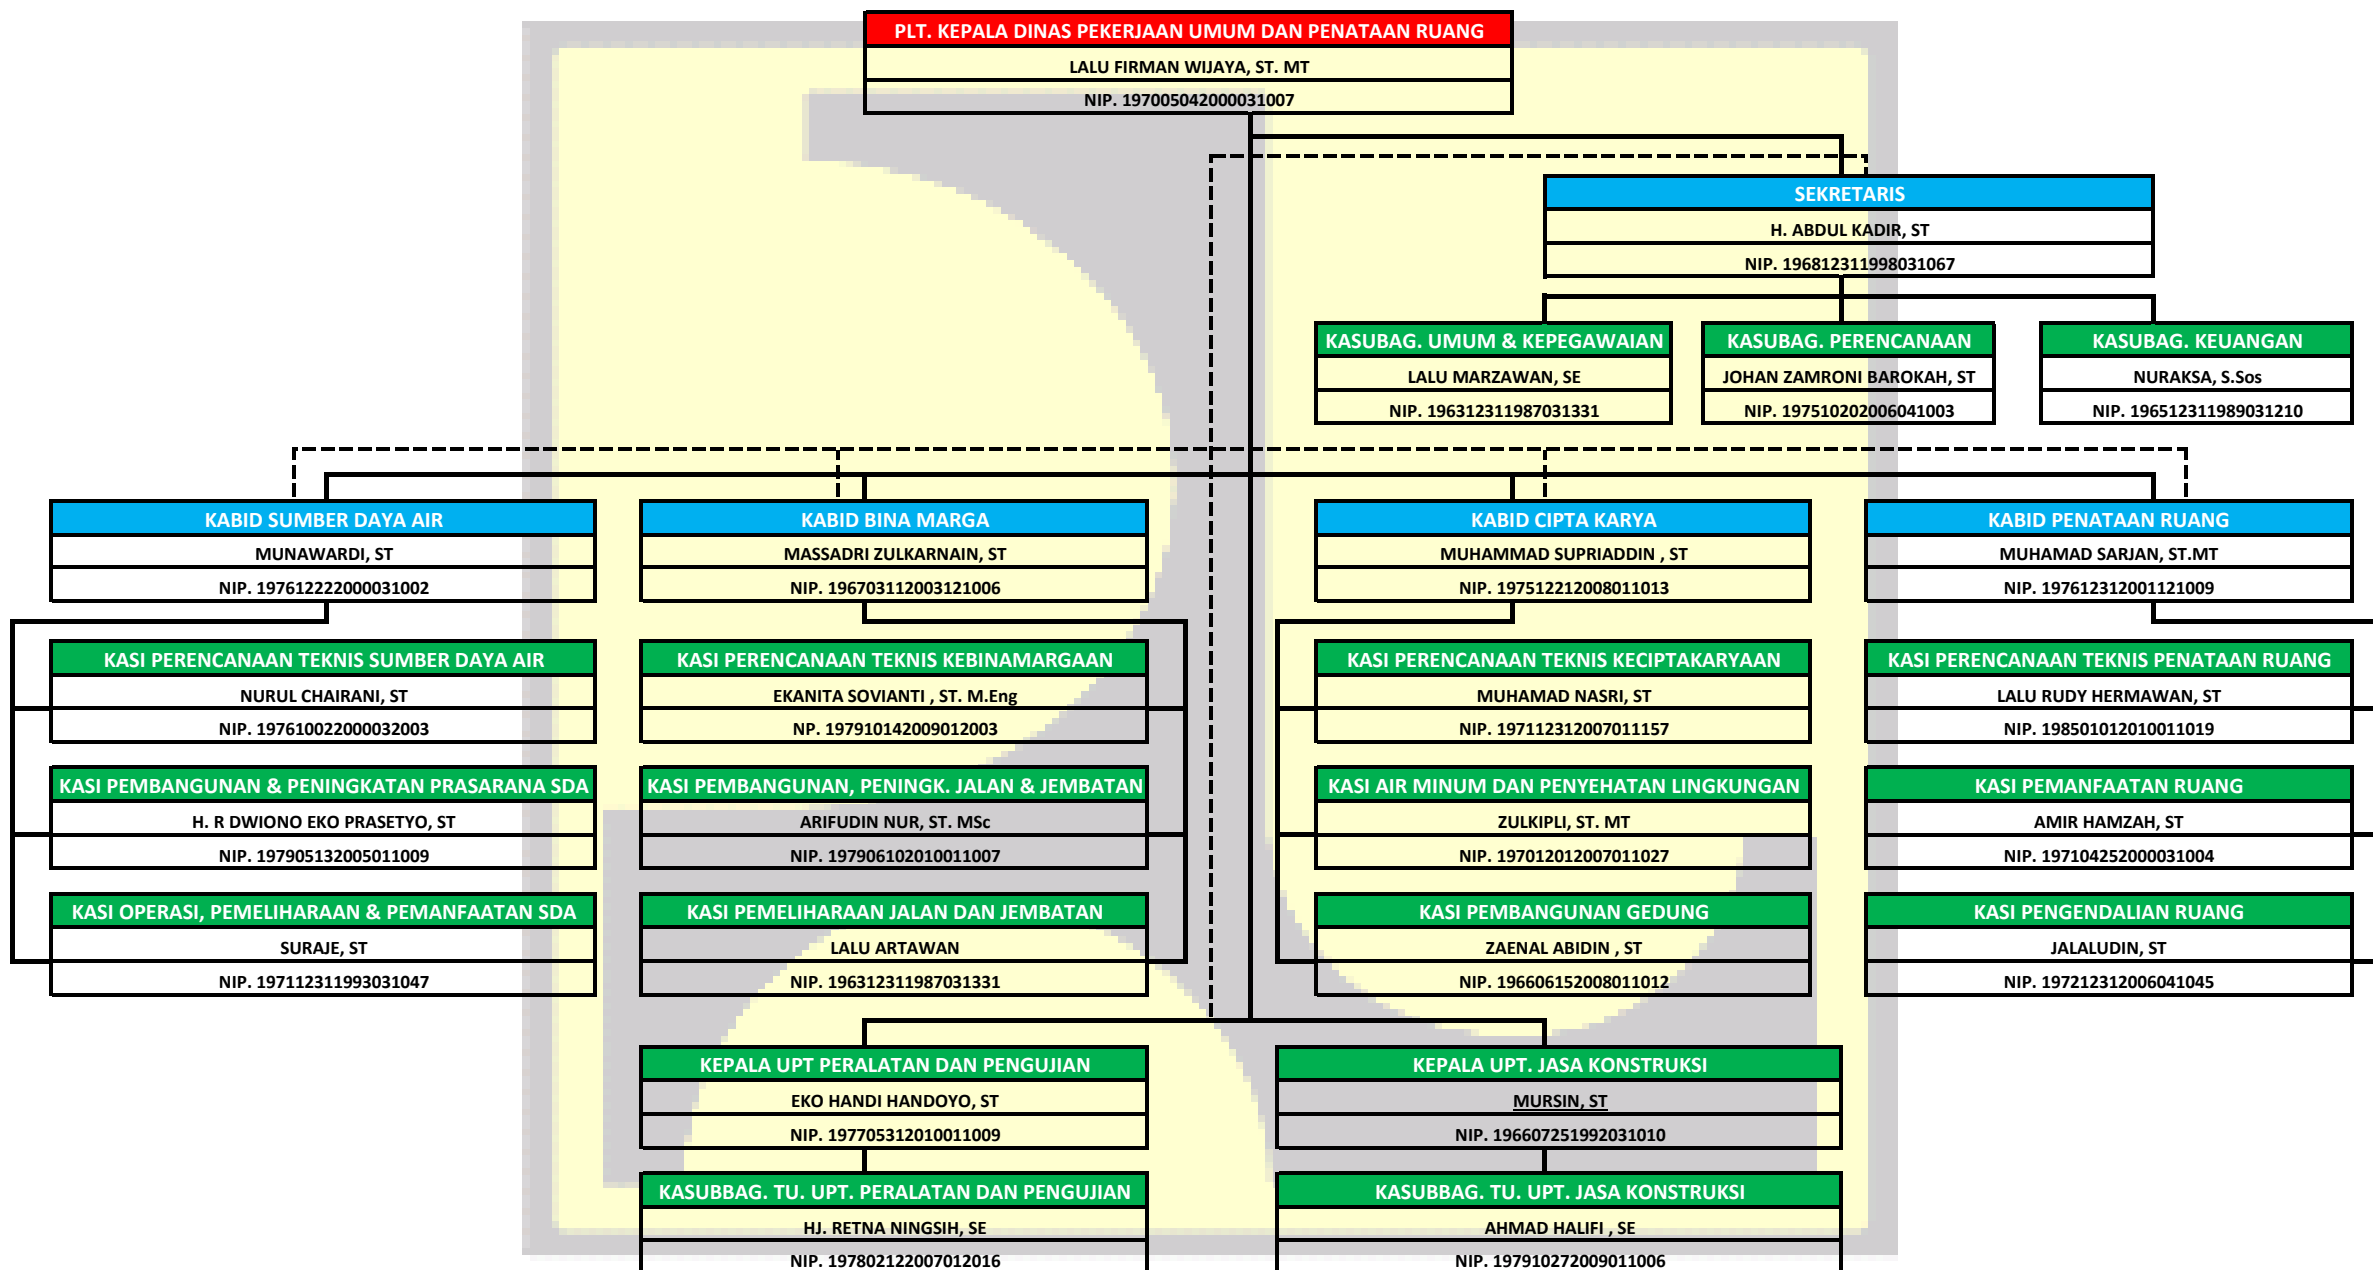

STRUKTUR ORGANISASI DINAS PEKERJAAN UMUM DAN PENATAAN RUANG 2021

Keterangan :
 ————— : Garis Perintah
 - - - - - : Garis Koordinasi