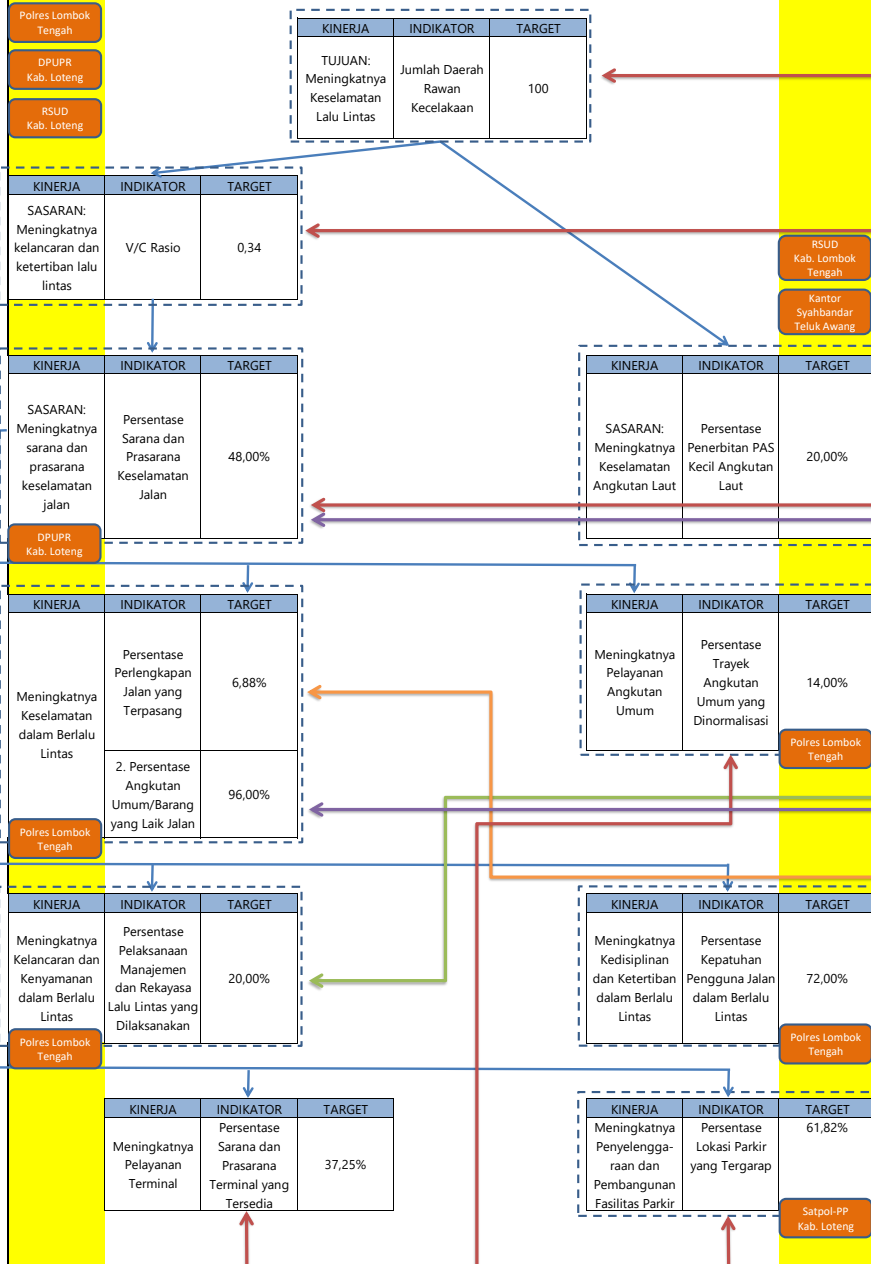

**POHON KINERJA (LOGIC MODEL)
DINAS PERHUBUNGAN KABUPATEN LOMBOK TENGAH
TAHUN 2022**

**STRUKTUR ORGANISASI
DINAS PERHUBUNGAN KABUPATEN LOMBOK TENGAH**