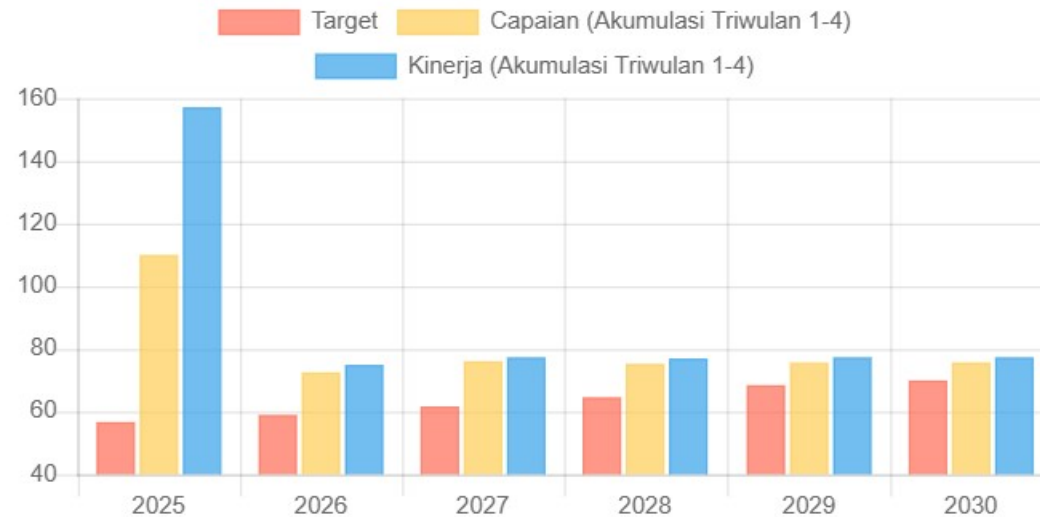

Dashboard

Beranda

MENU UTAMA

Profil Organisasi

Kepegawaian

Indikator Kinerja

Evaluasi Program

Retribusi

Data Sektoral

Informasi Aset

DASHBOARD

Kamis, 27 November 2025 | 09:55:43 WITA

Indeks Kepuasan Layanan Infrastruktur (IKLI)

Satuan: Indeks